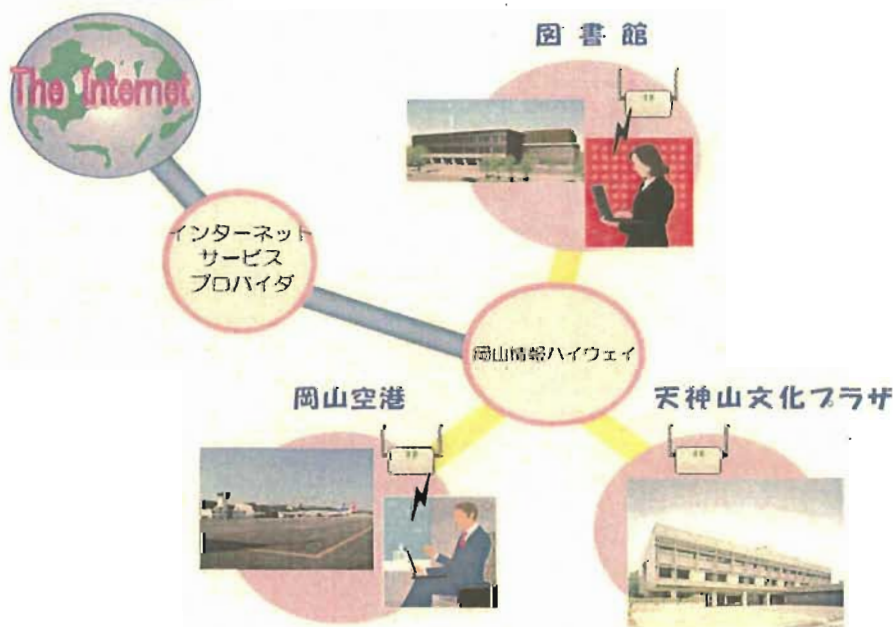

公衆無線LANサービスの開始について

本県では、ユビキタス社会の早期実現をめざして、情報ハイウェイを活用したユビキタス・ブロードバンド環境の整備に取り組んでおり、本年度は次の6つの県施設に、公衆無線LANのアクセスポイントを整備し、今月26日から順次供用を開始する。

1 整備概要

施設名	アクセス ポイント数	主な利用可能箇所
県庁	1基	県民室(1F)
県立図書館	2基	休憩・喫茶コーナー(1F) 多目的ホール(2F)、サークル活動室(2F)
岡山空港	4基	待合所、搭乗待合室(国内・国際線)、 出発ロビー(国内・国際線)、有料待合室
コンベックス岡山	5基	交流広場(1F)、国際会議場(2F)
天神山文化プラザ	2基	2Fロビー、1Fホワイエ
生涯学習センター	2基	交流棟(1F, 2F)

(注) 無線LANの方式: IEEE802.11 a/b/g

2 システム概要 (イメージ)

3 利用方法

無線LAN機能付きのパソコンがあれば、誰でも無料で利用できる。